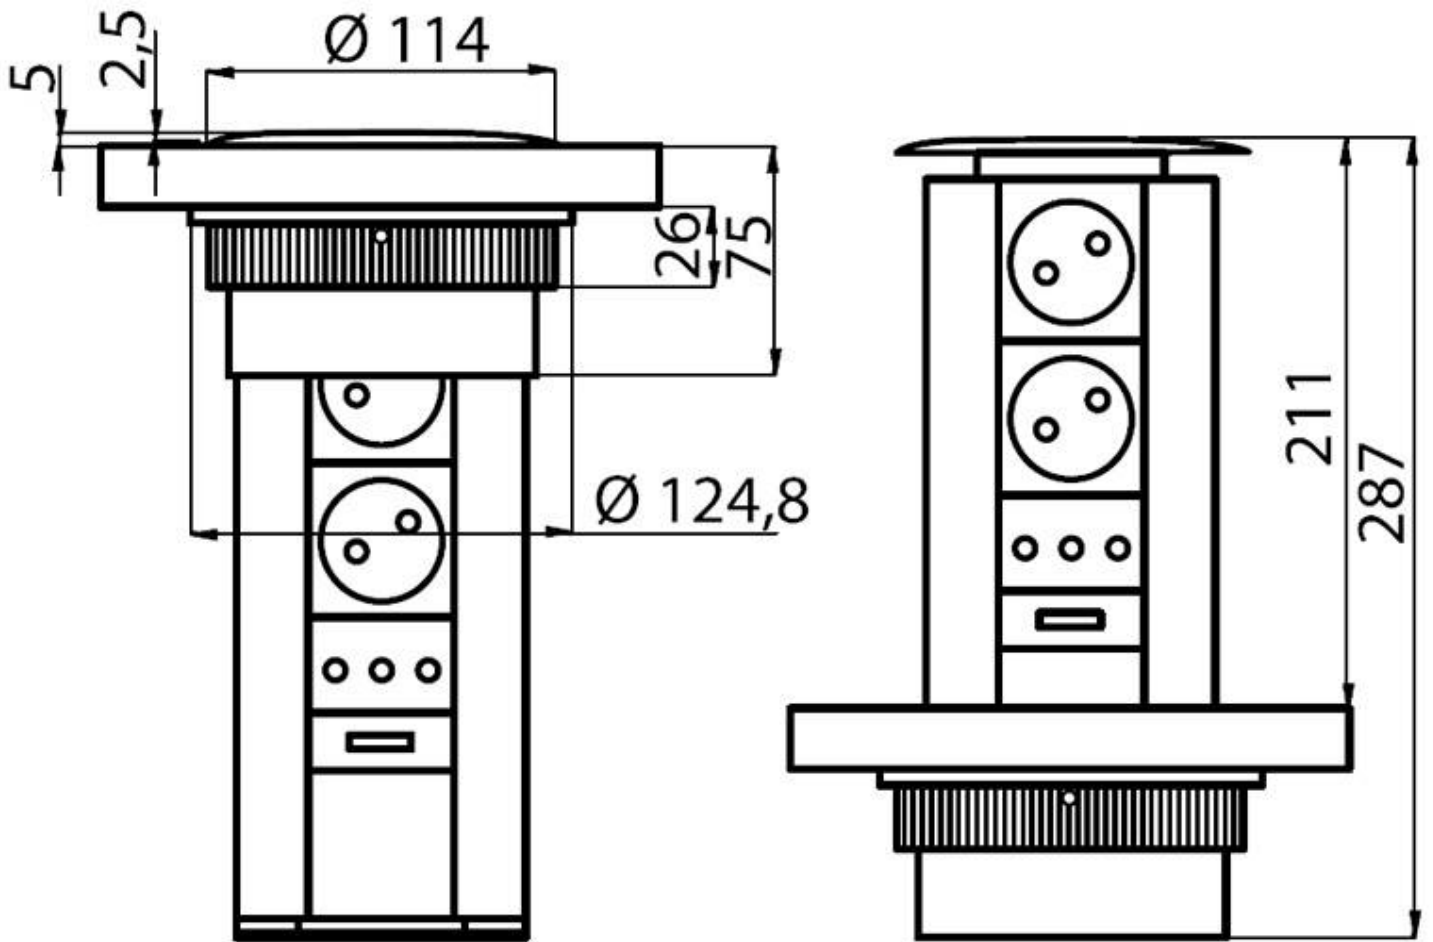

Totem4 inox 升降式插座

内置插座

代码: 8000 011

可抽拉插座-2个Schuko插座-1个ITA 3极10A-16A插座-
1个USB插座，用于充电，带插头和电源线。

细节

安装孔 \varnothing 102 mm

备注：

台面最大厚度 50mm

配件 上衣配件

OPTIONAL ACCESSORIES

Totem3 升降式插座

8000 012